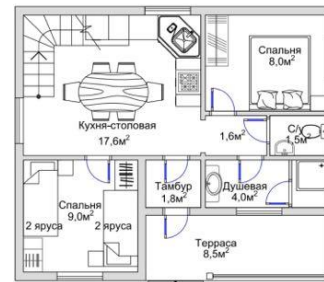

Платеж в месяц

11 000 - 17 000 руб.

ДОХОД (ежемесячный с 1 месяца)

25 000 - 30 000 руб.

1 Этаж

Площадь 97м²
16 человек

2 Этаж

Площадь - 100 кв.м

2 Этаж

Площадь 86м²
14 человек

СТРОЕНИЕ ДОМА

1. Блок - хауз **30 мм**
+ пропитка антисептиком
2. Ветрозащита **1 мм**
3. Минивата **50 мм**
4. Минивата **50 мм**
5. Минивата **50 мм**
6. Фолгоизол
7. Вагонка